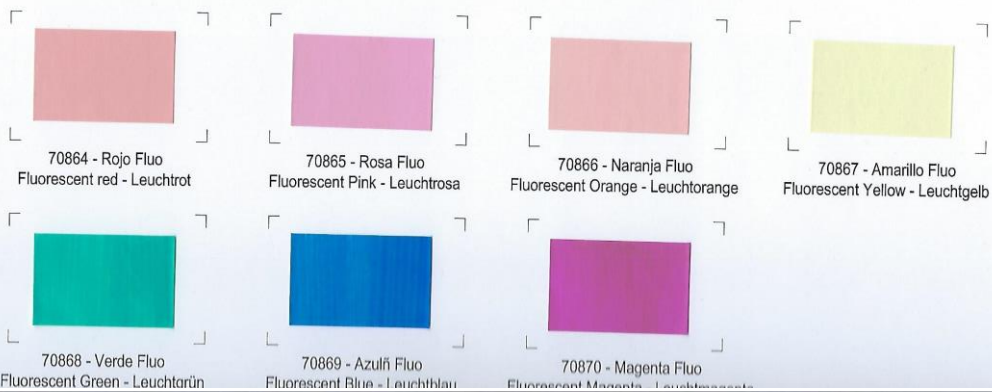

Colores Fluo Crea Vinilic

Colores Metalizados Crea Vinilic